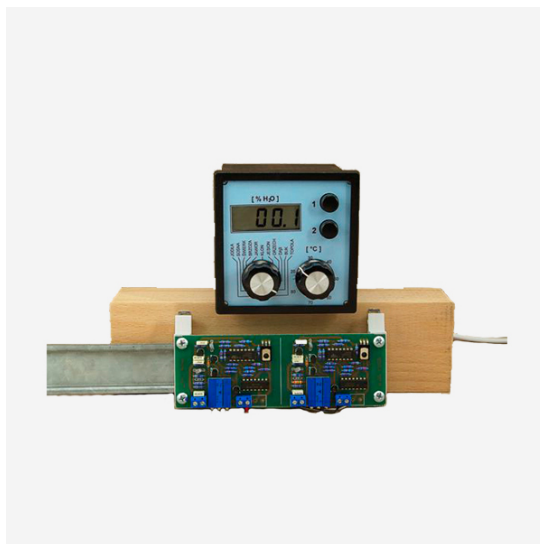

<https://tanel.nt-rt.ru> || ter@nt-rt.ru

Двух точечная система измерения влажности К-2

Двухточечная система измерения влажности древесины в процессе сушения К-2 с диапазоном измерения 8-60% абсолютной влажности. Электронные комп устанавливаются снаружи камеры.