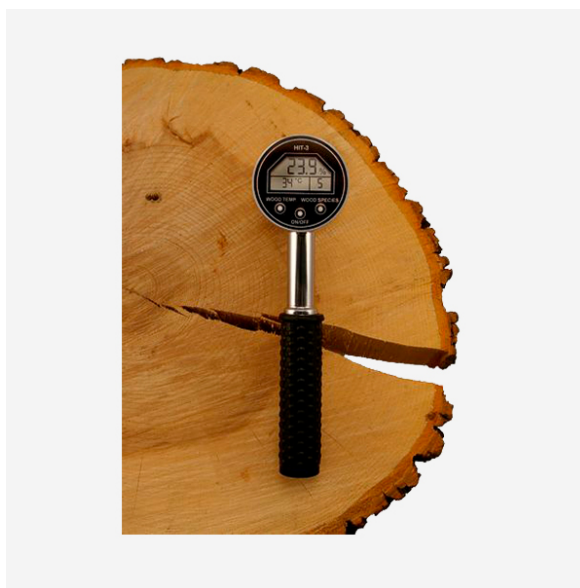

Ижевск (3412)26-03-58
Иркутск (395)279-98-46
Казань (843)206-01-48
Калининград (4012)72-03-81
Калуга (4842)92-23-67
Кемерово (3842)65-04-62
Киров (8332)68-02-04
Краснодар (861)203-40-90
Красноярск (391)204-63-61
Курск (4712)77-13-04
Липецк (4742)52-20-81
Киргизия (996)312-96-26-47

Магнитогорск (3519)55-03-13
Москва (495)268-04-70
Мурманск (8152)59-64-93
Набережные Челны (8552)20-53-41
Нижний Новгород (831)429-08-12
Новокузнецк (3843)20-46-81
Новосибирск (383)227-86-73
Омск (3812)21-46-40
Орел (4862)44-53-42
Оренбург (3532)37-68-04
Пенза (8412)22-31-16
Казахстан (772)734-952-31

Пермь (342)205-81-47
Ростов-на-Дону (863)308-18-15
Рязань (4912)46-61-64
Самара (846)206-03-16
Санкт-Петербург (812)309-46-40
Саратов (845)249-38-78
Севастополь (8692)22-31-93
Симферополь (3652)67-13-56
Смоленск (4812)29-41-54
Сочи (862)225-72-31
Ставрополь (8652)20-65-13
Таджикистан (992)427-82-92-69

Сургут (3462)77-98-35
Тверь (4822)63-31-35
Томск (3822)98-41-53
Тула (4872)74-02-29
Тюмень (3452)66-21-18
Ульяновск (8422)24-23-59
Уфа (347)229-48-12
Хабаровск (4212)92-98-04
Челябинск (351)202-03-61
Череповец (8202)49-02-64
Ярославль (4852)69-52-93

<https://tanel.nt-rt.ru> || ter@nt-rt.ru

Влагомер для древесины НТ-3 включая опциональные электроды и чемодан

Влагомер древесины НТ-3 — это электронное устройство для измерения содержания влаги в древесине. Он оснащен схемами температурной компенсации, выполнено в форме молоткового электрода с ЖК-дисплеем и кнопками управления. Прибор поставляется с дополнительными электродами и кейсом для хранения измерений 6-60% абсолютной влажности.

Диапазон	6 % — 60 % <u>абс.</u>
Погрешность	<u>влажность</u> 0.1 %
Точность	±1 % (при диапазоне 6 — 15%) ±2 % (при диапазоне 16 — 28%) прим. 10 % факт. значения (при диапазоне 28 — 60%)
Диапазон температуры древесины	-10°C — 60°C
Количество сортов древесины	9 групп (12 распространенных + 270 экзотических сортов)
Дисплей	ЖКД
Электроды стандартные: опциональный:	φ 3.5×12 мм- (2 шт. + 2 ЗИП) φ 2×6 мм электроды для шпона (не оставляют отверстий)
Напряжение	1 * 12В (батарея 23А)
Ресурс батареи	5000 измерений
Сигнализация разрядки батареи	да
Автоматическое выключение	да, через 5 мин.
Вес	0.8 кг
Размер устройства кейс(опция)	210x120x60 мм 250x200x70 мм