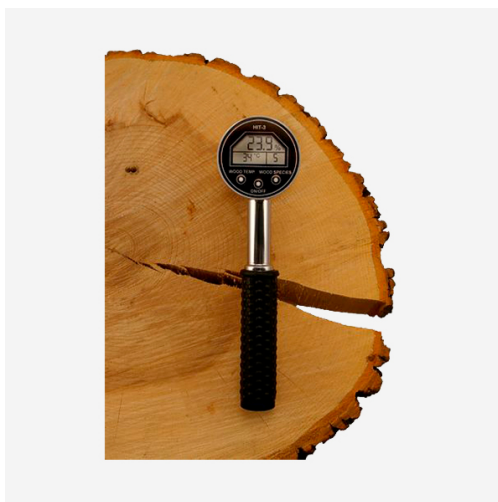

<https://tanel.nt-rt.ru> || ter@nt-rt.ru

Влагомер для древесины НТ-3 стандартная версия

Влагомер древесины НТ-3 — это электронное устройство для измерения содержания влаги в древесине. Он оснащен схемами температурной компенсации, выполнено в форме молоткового электрода с ЖК-дисплеем и кнопками управления. Диапазон измерений 6-60% абсолютной влажности.