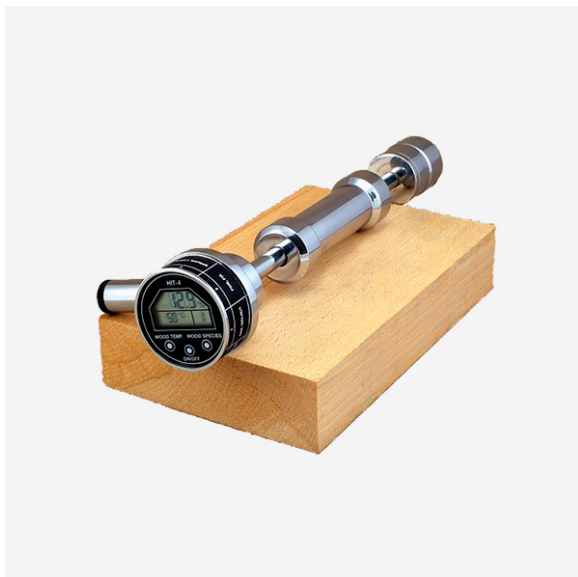

<https://tanel.nt-rt.ru> || ter@nt-rt.ru

Влагомер для древесины НТ-5

Влагомер древесины НТ-5 — это электронное устройство для измерения содержания влаги в древесине. Конструкция устройства позволяет использовать измерять влажность крупных кусков дерева. Электроды легко вставляются и извлекаются из дерева. Поэтому иглы всегда перпендикулярны поверхности, не ломаются. Все устройство выполнено из хромированной стали. Электронная плата хорошо защищена амортизирующими материалами. Влагомер НТ-5 мож измерения влажности 270 разных пород древесины. Диапазон измерений 6-60% абсолютной влажности.